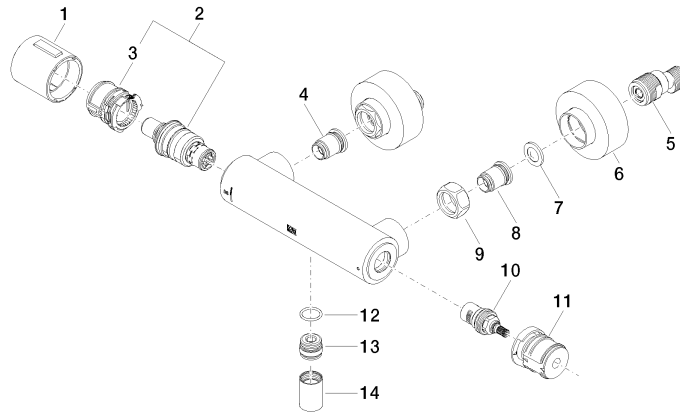

ST 060 113 5892

mm [inches]

TARA Shower thermostat - Chrome

TARA

ST 060 113 5892

ST 060 113 5892

- slide-on rosettes Ø 70 mm
- gauge 150 mm - 13 mm
- 3/8" shower outlet
- with volume control

Intrinsic protection against back flow.

TARA Shower thermostat - Chrome

TARA

ST 060 113 5892

ST 060 113 5892

Required miscellaneous

TARA Regulator handle - Chrome 11 431 892-00

ST 060 113 5892

mm [inches]

Flow rate chart

Certificates

Belgaqua_22_281_2 LGA_29986.
7_5.

WRAS_2204005.

ST 060 113 5892

Spare parts list

No.	Item Number	Name	Quantity used	Delivery time
1	90 17 33 015 00-00	handle	1	10
2	90 15 02 070 00 90	cartridge	1	2
3	90 30 40 010 00 90	regulator	1	2
4	04 31 20 530 00 90	insert	1	2
5	04 11 04 030 00 90	connection	2	2
6	90 31 20 512 00-00	rosette	2	2
7	09 29 30 050 90	sieve	2	2
8	04 31 20 540 00 90	insert	1	2
9	09 24 77 008-00	nut	2	10
10	90 90 03 236 00 90	top	1	2
11	90 30 40 017 00 90	base	1	2
12	90 14 10 010 00 90	seal	1	2
13	09 31 20 511-00	nipple	1	10
14	90 21 02 069 00-00	cover	1	10