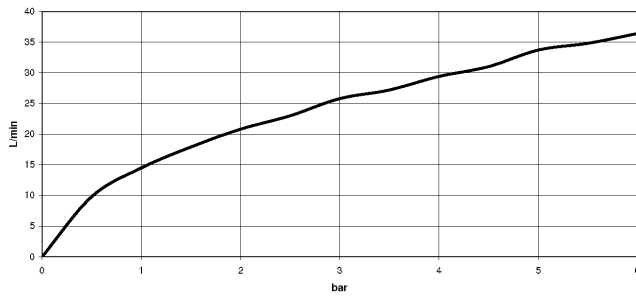

Flow rate chart

Certificates

Belgaqua_22_281_2 LGA_29986.
7_5.

WRAS_2204005.

ST 060 113 5892

Spare parts list

No.	Item Number	Name	Quantity used	Delivery time
1	90 17 33 015 00-00	handle	1	10
2	90 15 02 070 00 90	cartridge	1	2
3	90 30 40 010 00 90	regulator	1	2
4	04 31 20 530 00 90	insert	1	2
5	04 11 04 030 00 90	connection	2	2
6	90 31 20 512 00-00	rosette	2	2
7	09 29 30 050 90	sieve	2	2
8	04 31 20 540 00 90	insert	1	2
9	09 24 77 008-00	nut	2	10
10	90 90 03 236 00 90	top	1	2
11	90 30 40 017 00 90	base	1	2
12	90 14 10 010 00 90	seal	1	2
13	09 31 20 511-00	nipple	1	10
14	90 21 02 069 00-00	cover	1	10