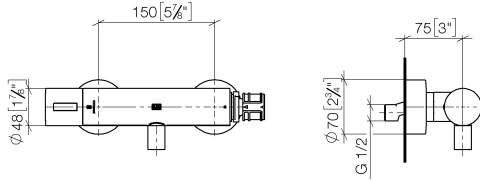

ST 060 113 5892

mm [inches]

TARA Shower thermostat - Chrome

TARA

ST 060 113 5892

ST 060 113 5892

- slide-on rosettes Ø 70 mm
- gauge 150 mm - 13 mm
- 3/8" shower outlet
- with volume control

Intrinsic protection against back flow.

TARA Shower thermostat - Chrome

TARA

ST 060 113 5892

ST 060 113 5892

Required miscellaneous

TARA Regulator handle - Chrome 11 431 892-00

ST 060 113 5892

mm [inches]

Flow rate chart

Certificates

Belgaqua_22_281_2 LGA_29986.
7_5.

WRAS_2204005.

ST 060 113 5892

Spare parts list

No.	Item Number	Name	Quantity used	Delivery time
1	90 17 33 015 00-00	handle	1	10
2	90 15 02 070 00 90	cartridge	1	2
3	90 30 40 010 00 90	regulator	1	2
4	04 31 20 530 00 90	insert	1	2
5	04 11 04 030 00 90	connection	2	2
6	90 31 20 512 00-00	rosette	2	2
7	09 29 30 050 90	sieve	2	2
8	04 31 20 540 00 90	insert	1	2
9	09 24 77 008-00	nut	2	10
10	90 90 03 236 00 90	top	1	2
11	90 30 40 017 00 90	base	1	2
12	90 14 10 010 00 90	seal	1	2
13	09 31 20 511-00	nipple	1	10
14	90 21 02 069 00-00	cover	1	10